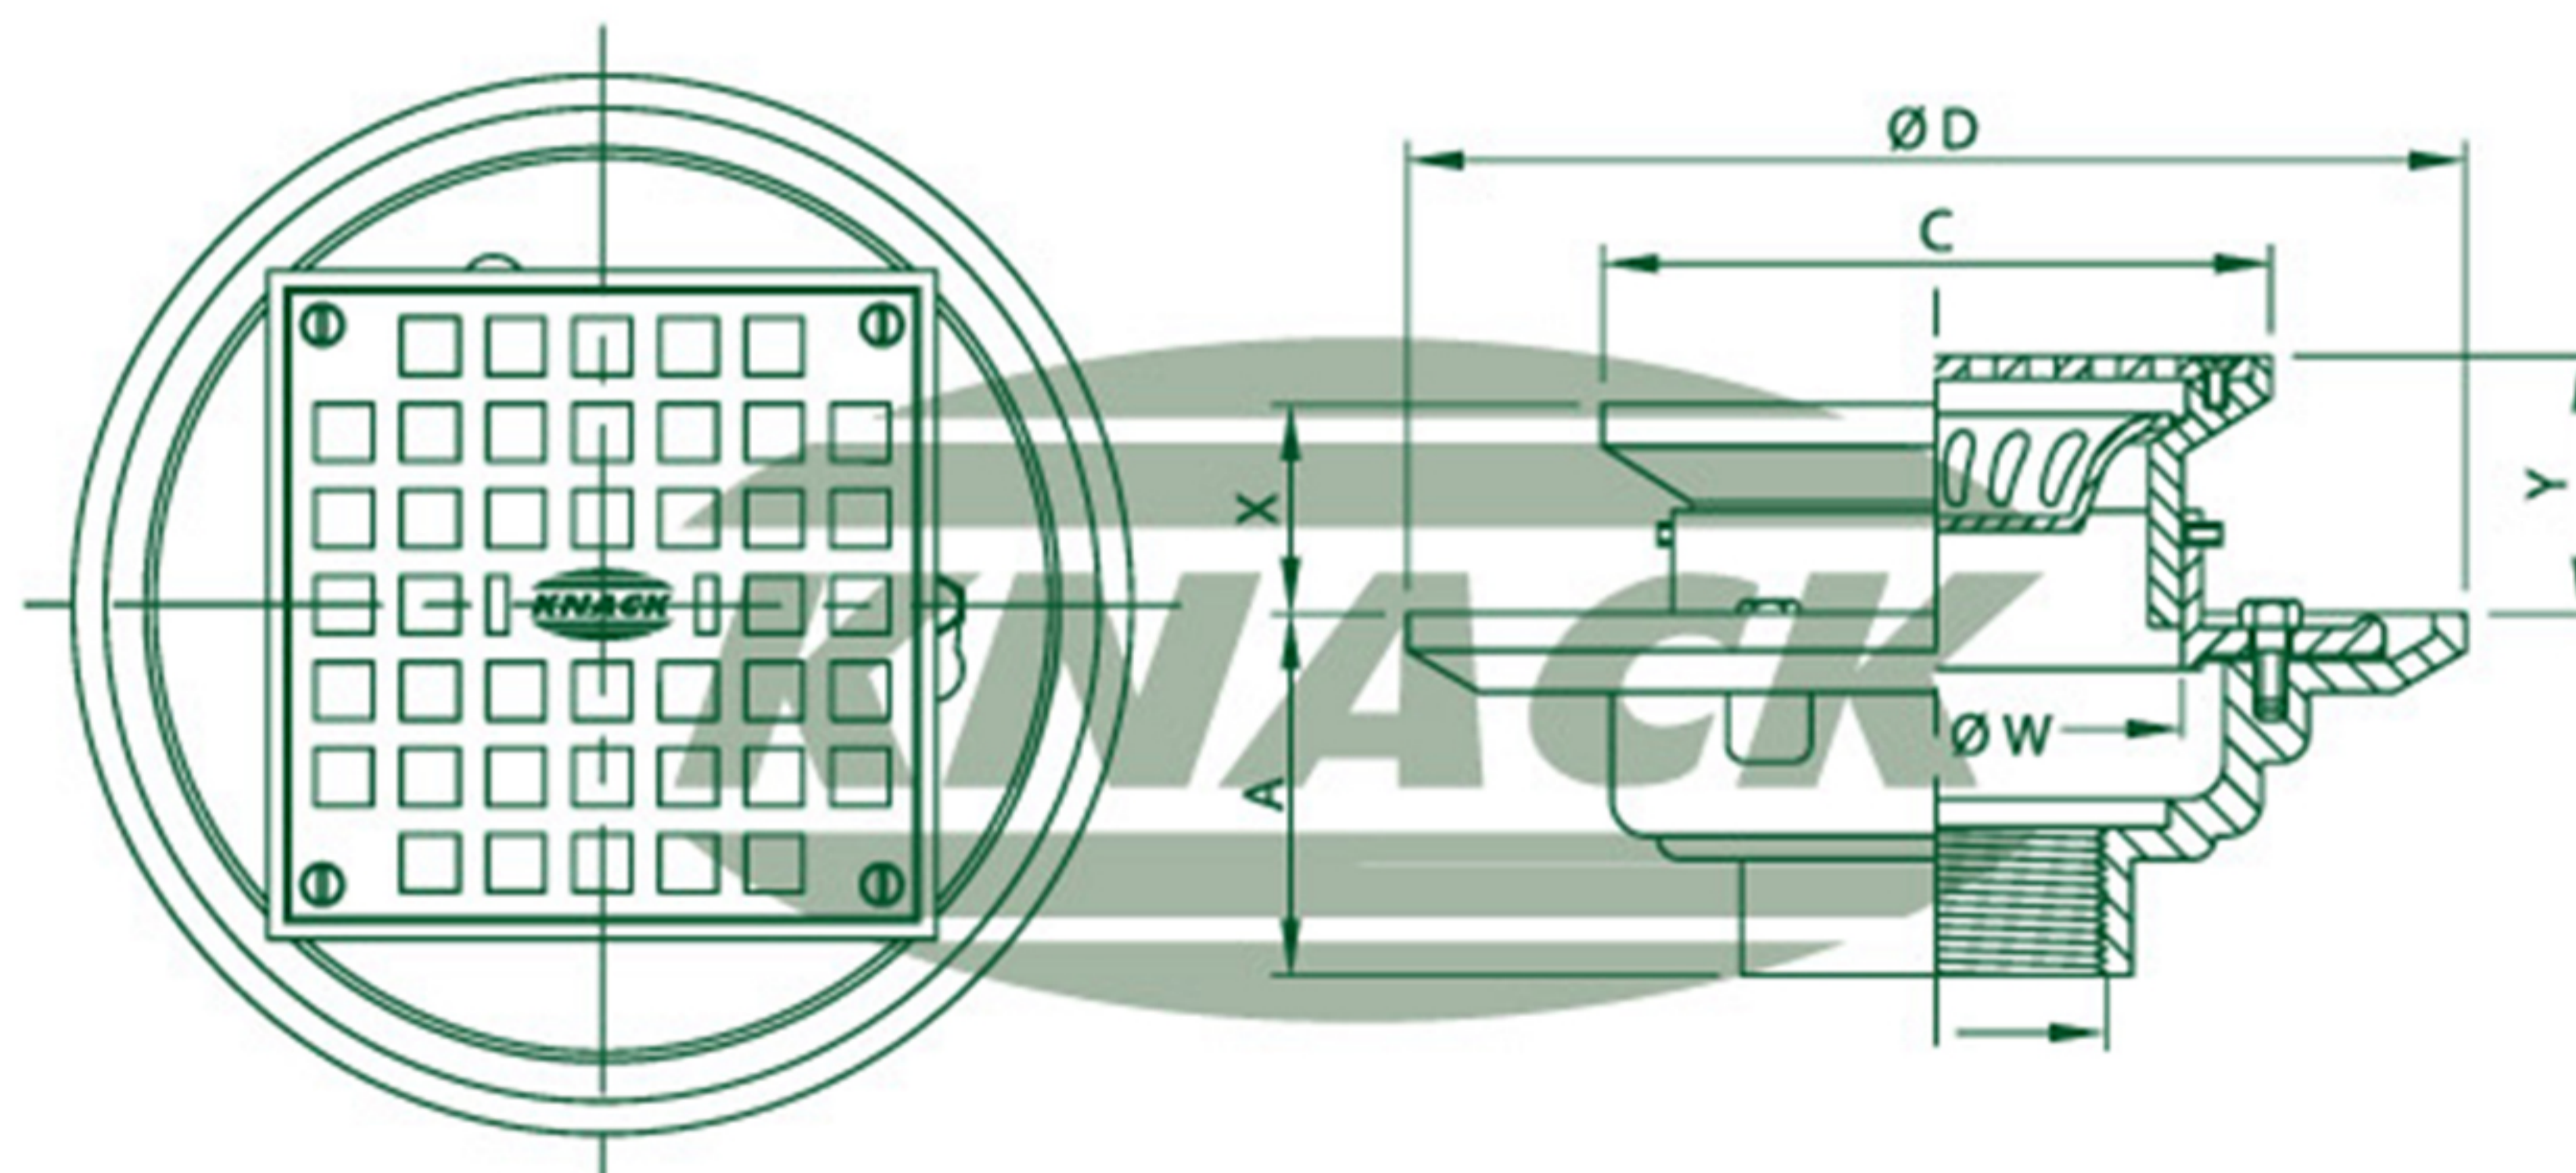

FLOOR DRAIN MODEL : 233 PG

ADJUSTABLE STRAINER

Pipe Size Inch	A	C	D	W	Adjustment		Free Area (mm.²)
					X	Y	
2	78	121	229	90	36	63	2400
2 1/2	78	121	229	90	36	63	2400
3	78	121	229	90	36	63	2400